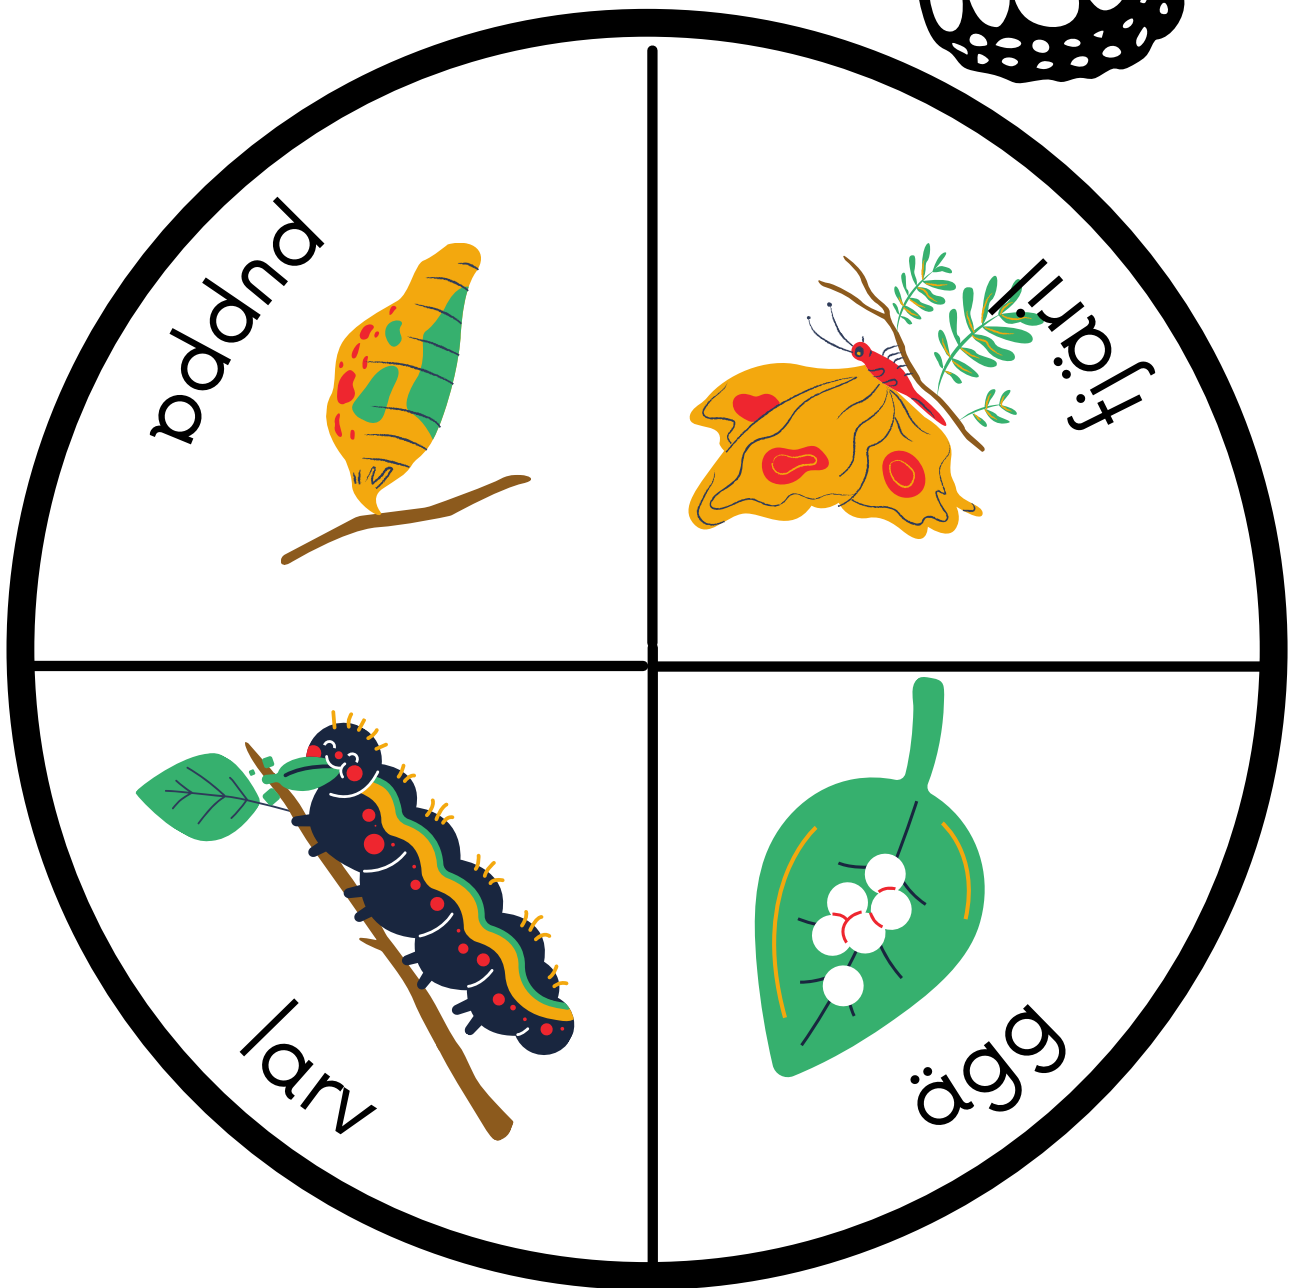

# FJÄRILENS Livscykel

Klipp ut cirklarna, sätt cirklarna på varandra.  
Gör ett litet hål i mitten och sätt ihop  
cirklarna med änglaben.

Färglägg fjärilen och klipp ut!

- Fjärilen lägger ägg på \_\_\_\_\_ och \_\_\_\_\_.
- Ur ägget kommer en liten \_\_\_\_\_.
- Larven äter mycket blad och växer sig större.
- Larven förvandlas till en \_\_\_\_\_.
- När larven har växt klart kommer det ut en färdig \_\_\_\_\_.

\_\_\_\_\_ klipp och limma texten i ditt tema-häfte.

Nässelfjäril

Namn: \_\_\_\_\_

**FJÄRILENS**  
Livscykel

# FJÄRILENS Livscykel

- När larven har växt klart kommer det ut en färdig fjäril.

- Ur ägget kommer en liten larv.

- Fjärilen lägger ägg på blad och grenar.
- Larven äter mycket blad och växer sig större.
- Larven förvandlas till en puppa.