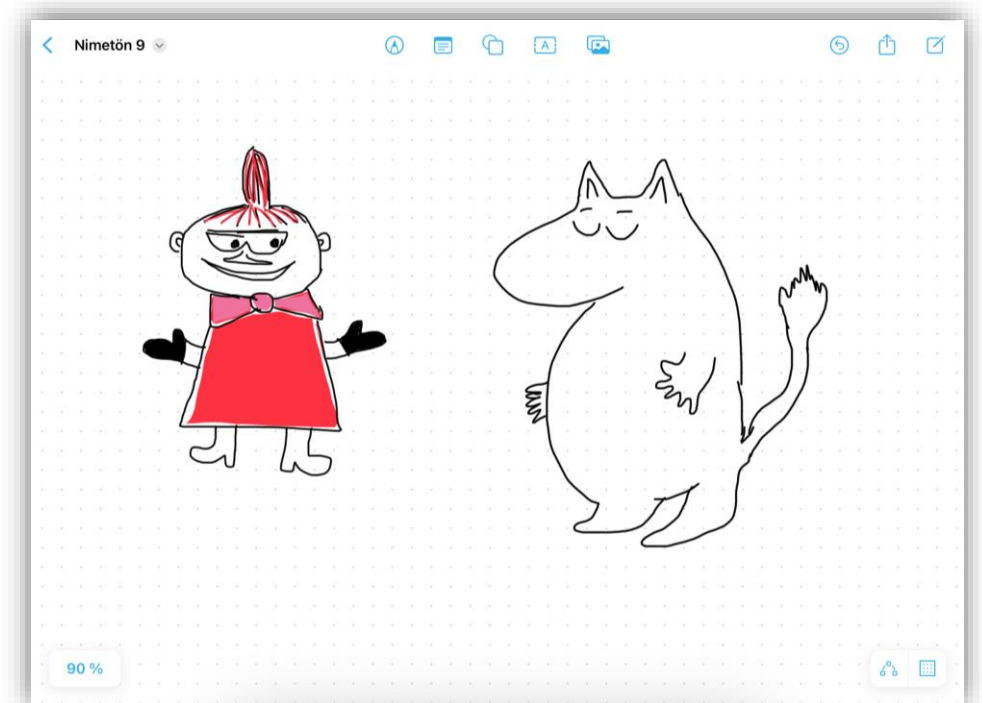

Freeform-sovelluksen käyttövinkkejä varhaiskasvatukseen

Tekijät: Varhaiskasvatuksen digimentorit

OULU

Freeform-sovelluksen ominaisuuksia

Freeform on muistiinpano / valkotaulu –sovellus iPadeille. Sitä voi käyttää vapaaseen piirtämiseen ja erilaisten luonnosten tekemiseen. Voit lisätä sovellukseen useita tauluja, joihin voit lisätä mm. piirroksia, muistilappuja, muotoja, tekstiä tai valokuvia.

Varhaiskasvatuksessa Freeformia voi käyttää lisäksi mm.

- Värityskuvan värittämiseen
- Läpipiirto / ääriiviivapiirrokseen
- Kuvan rikastuttamiseen kuvilla ja muodoilla
- Kuva-arvoituksina

Vapaa piirtäminen

- Vapaassa piirtämisessä voidaan hyödyntää paperin lähentämistä ja loitontamista, jolloin yksityiskohtien tekeminen on helpompaa. Tämä tapahtuu koskettamalla näyttöä kahdella sormella ja tuomalla sormia lähemmäs tai kauemmas toisistaan.

Läpipiirto / ääriviivapiirros

- Avataan joku kuva kuvagalleriasta sovellukseen.
- Zoomataan näkymä sopivaksi kahdella sormella vetämällä niitä toisiaan kohti
- Otetaan kynä käyttöön ja piirretään ääriviivat kuvasta läpi.
- Siirretään kuva piirrosjäljen alta pois ja jatketaan kuvan muokkaamista piirtämällä.