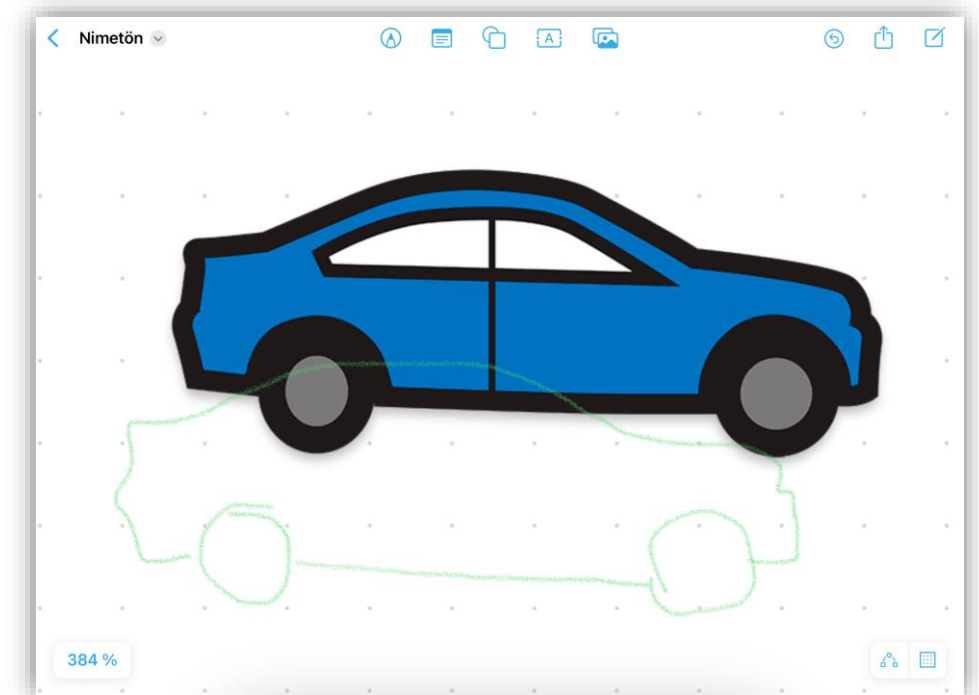

- Vapaassa piirtämisessä voidaan hyödyntää paperin lähentämistä ja loitontamista, jolloin yksityiskohtien tekeminen on helpompaa. Tämä tapahtuu koskettamalla näyttöä kahdella sormella ja tuomalla sormia lähemmäs tai kauemmas toisistaan.

Värityskuvat

- Värityskuvia voi etsiä lasten kanssa yhdessä internetin tekijänoikeusvapailta värityskuvasivuilta ja liittää sovellukseen.
- Värityskuvissa voidaan kokeilla erilaisia värejä ja sävyjä ja näin hyödyntää mielikuvitusta monipuolisesti.
- Voidaan värittää yksityiskohtia tarkasti lähennys/loitonnuksella. Voidaan myös työstää osa kuvasta digitaalisesti ja osa tulostuksen jälkeen manuaalisesti tai toisinpäin.

Läpipiirto / ääriviivapiirros

- Avataan joku kuva kuvagalleriasta sovellukseen.
- Zoomataan näkymä sopivaksi kahdella sormella vetämällä niitä toisiaan kohti
- Otetaan kynä käyttöön ja piirretään ääriviivat kuvasta läpi.
- Siirretään kuva piirrosjäljen alta pois ja jatketaan kuvan muokkaamista piirtämällä.

Kuva-arvoitus

1. Valitaan kuva joko netistä tai itse otettu valokuva ja liitetään se sovellukseen.
2. Peitetään kuva maali-työkalulla.
3. Pyyhitään hitaasti pyyhekumi-työkalulla kuvan päältä väriä pois ja yritetään arvata, mitä alta paljastuu.
 - Tämä on hauska lisä esimerkiksi siirtymätilanteisiin, kun alla on kuva lapsista. Se saa lähteä, jonka kuva alta paljastuu seuraavana.