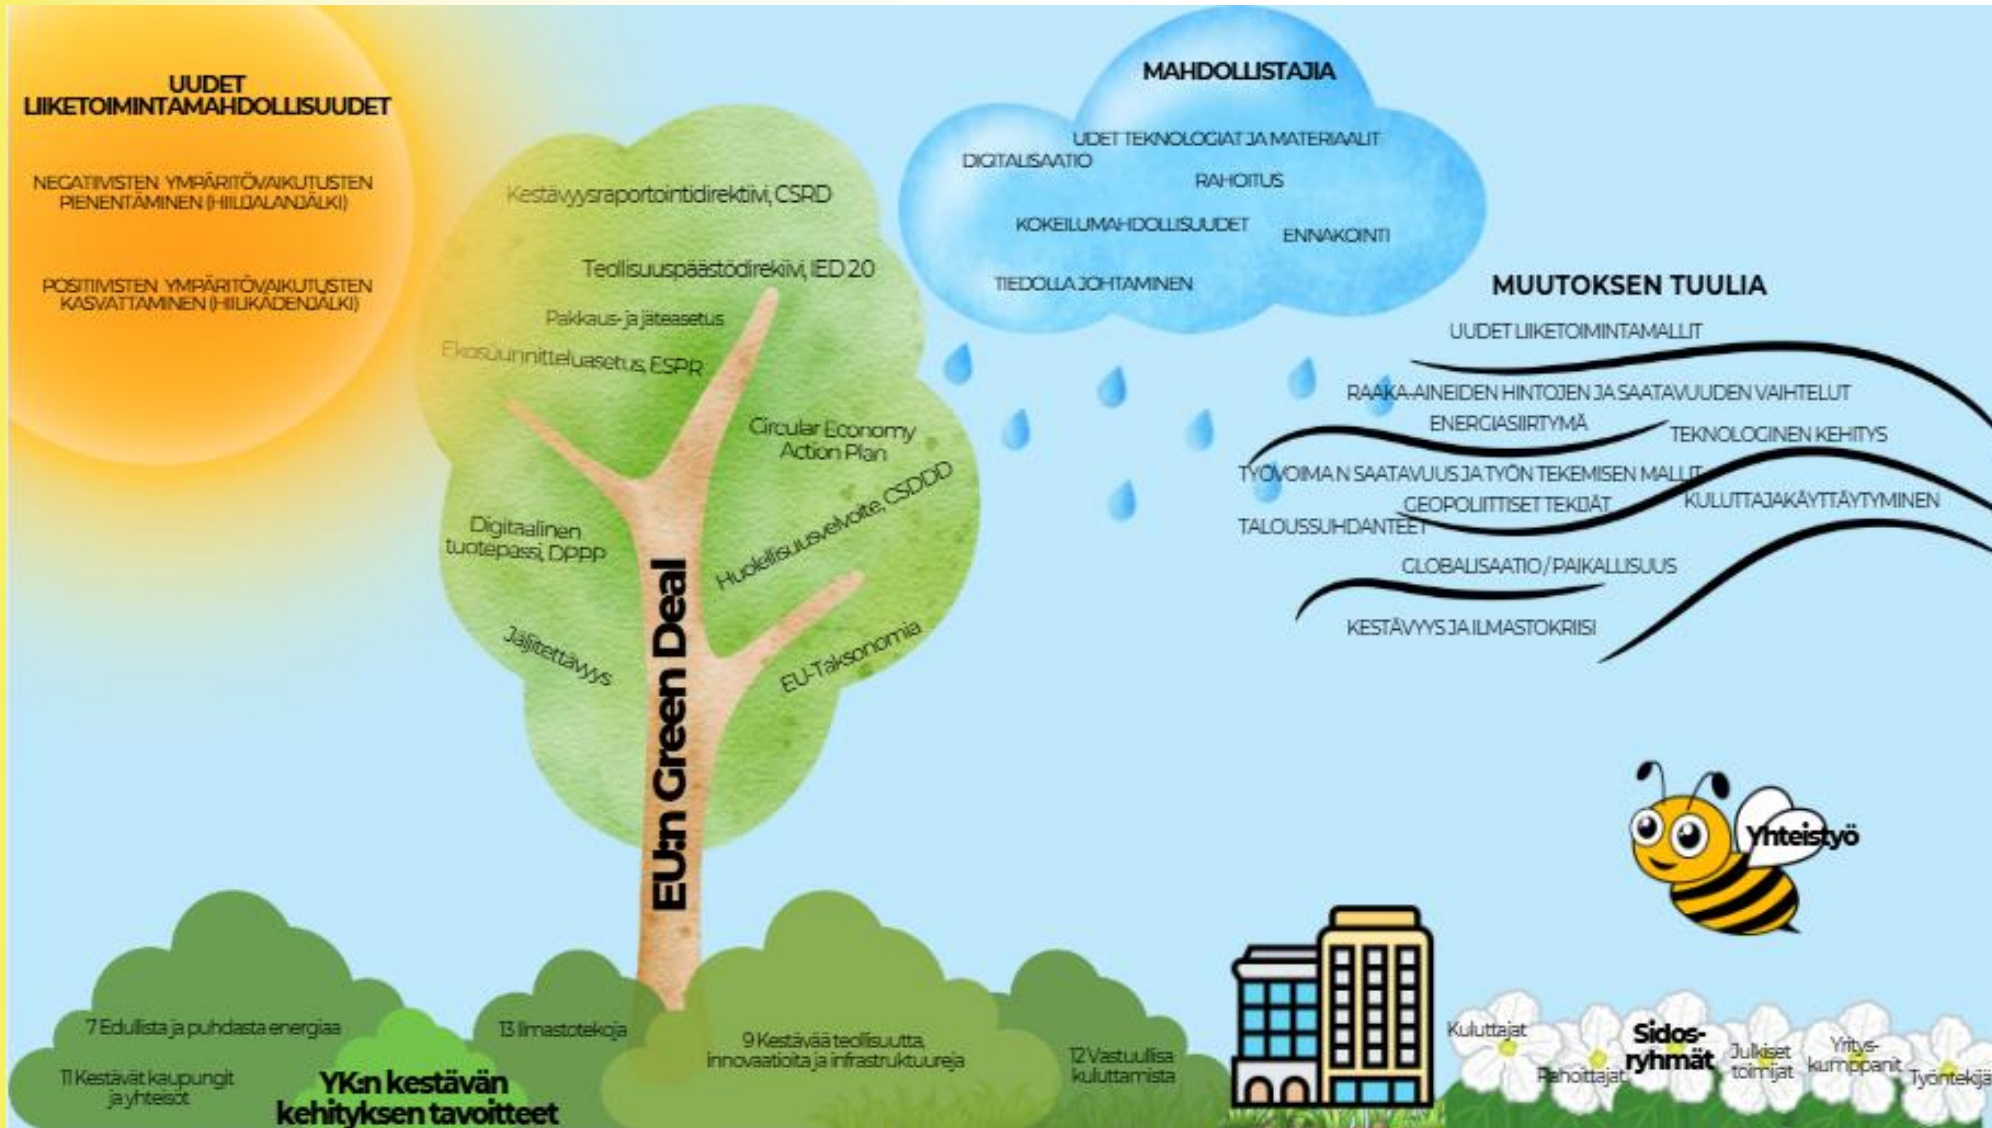

Hiilijalanjälki on työkalu planetaarisen kolmoiskriisin torjuntaan

Hiilijalanjälki mittaa toiminnasta syntyvien kasvihuonekaasujen määrää

Hiilijalanjäljen selvittäminen auttaa tunnistamaan, vertailemaan ja pienentämään oman yrityksen ympäristövaikutuksia

Kuva lainattu: Luokanopen ilmasto-opas
<https://luokanopenilmasto-opas.fi/ilmastomuutos/kasvattajalle/>

Regulatiivisten vaatimusten taustaa

Yritysten toimintaympäristö muuttuu

Koulutus on Jatkuvan oppimisen ja työllisyyden palvelukeskuksen rahoittama. Palvelukeskus edistää työikäisten osaamisen kehittämistä ja osaavan työvoiman saatavuutta. Palvelukeskuksen toimintaa ohjaavat opetus- ja kulttuuriministeriö sekä työ- ja elinkeinoministeriö.

Hiilijalanjäljen laskentaprosessi on jatkuva prosessi, joka auttaa tunnistamaan

- ✓ vaikuttavat kehittämiskohteet
- ✓ Resurssitehottomuudet
- ✓ Kustannussäästöjä tuottavia toimenpiteitä

Hiilijalanjälki tehostaa vastuullisuusviestintää ja -raportointia

- ✓ Hiilijalanjälki on konkreettinen työkalu vastuullisuusviestintään
- ✓ Hiilijalanjälkiviestintä tuo yrityksen hiilijalanjälkityön näkyväksi sekä sisäisille että ulkoisille sidosryhmille
- ✓ Sisäisen viestinnän merkitys tehokkaassa hiilijalanjälkityössä