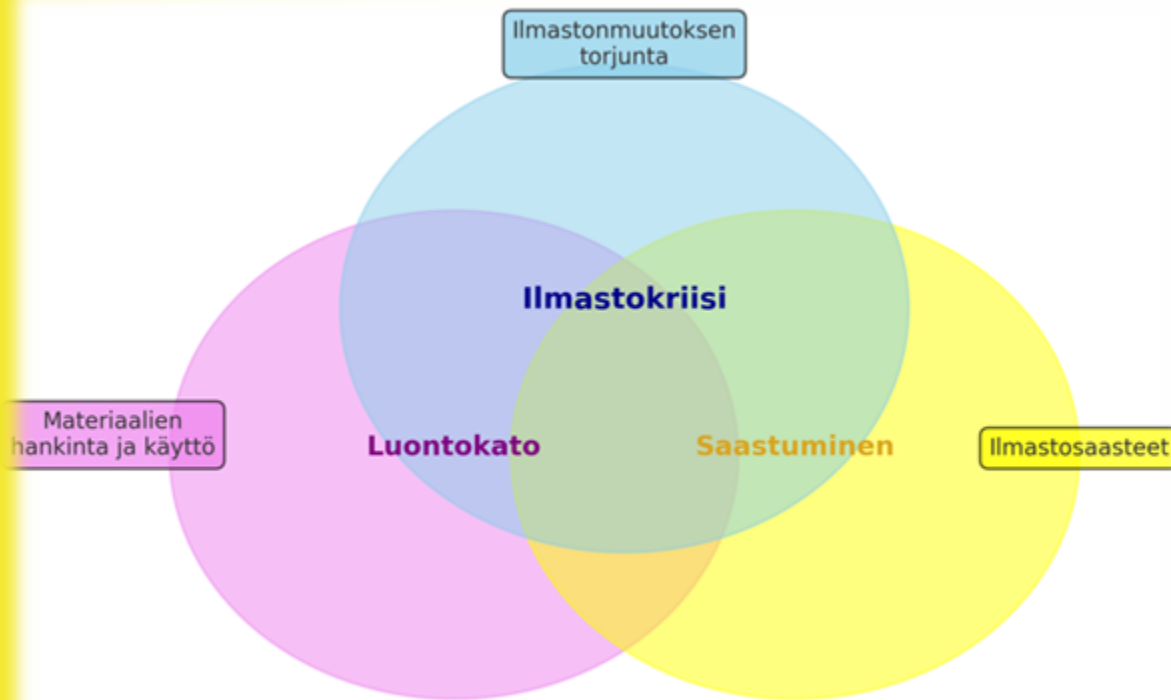

Hiilijalanjälki on työkalu planetaarisen kolmoiskriisin torjuntaan

Hiilijalanjälki mittaa toiminnasta syntyvien kasvihuonekaasujen määrää

Hiilijalanjäljen selvittäminen auttaa tunnistamaan, vertailemaan ja pienentämään oman yrityksen ympäristövaikutuksia