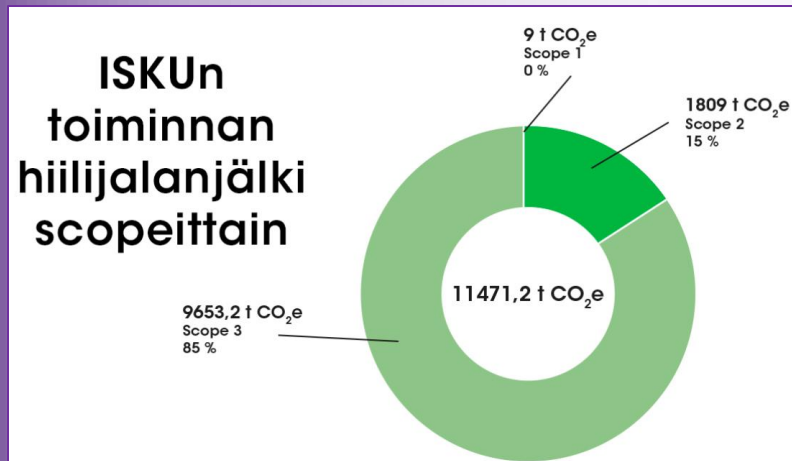

Hiilijalanjälki tehostaa vastuullisuusviestintää ja -raportointia

- ✓ Hiilijalanjälki on konkreettinen työkalu vastuullisuusviestintään
- ✓ Hiilijalanjälkiviestintä tuo yrityksen hiilijalanjälkityön näkyväksi sekä sisäisille että ulkoisille sidosryhmille
- ✓ Sisäisen viestinnän merkitys tehokkaassa hiilijalanjälkityössä