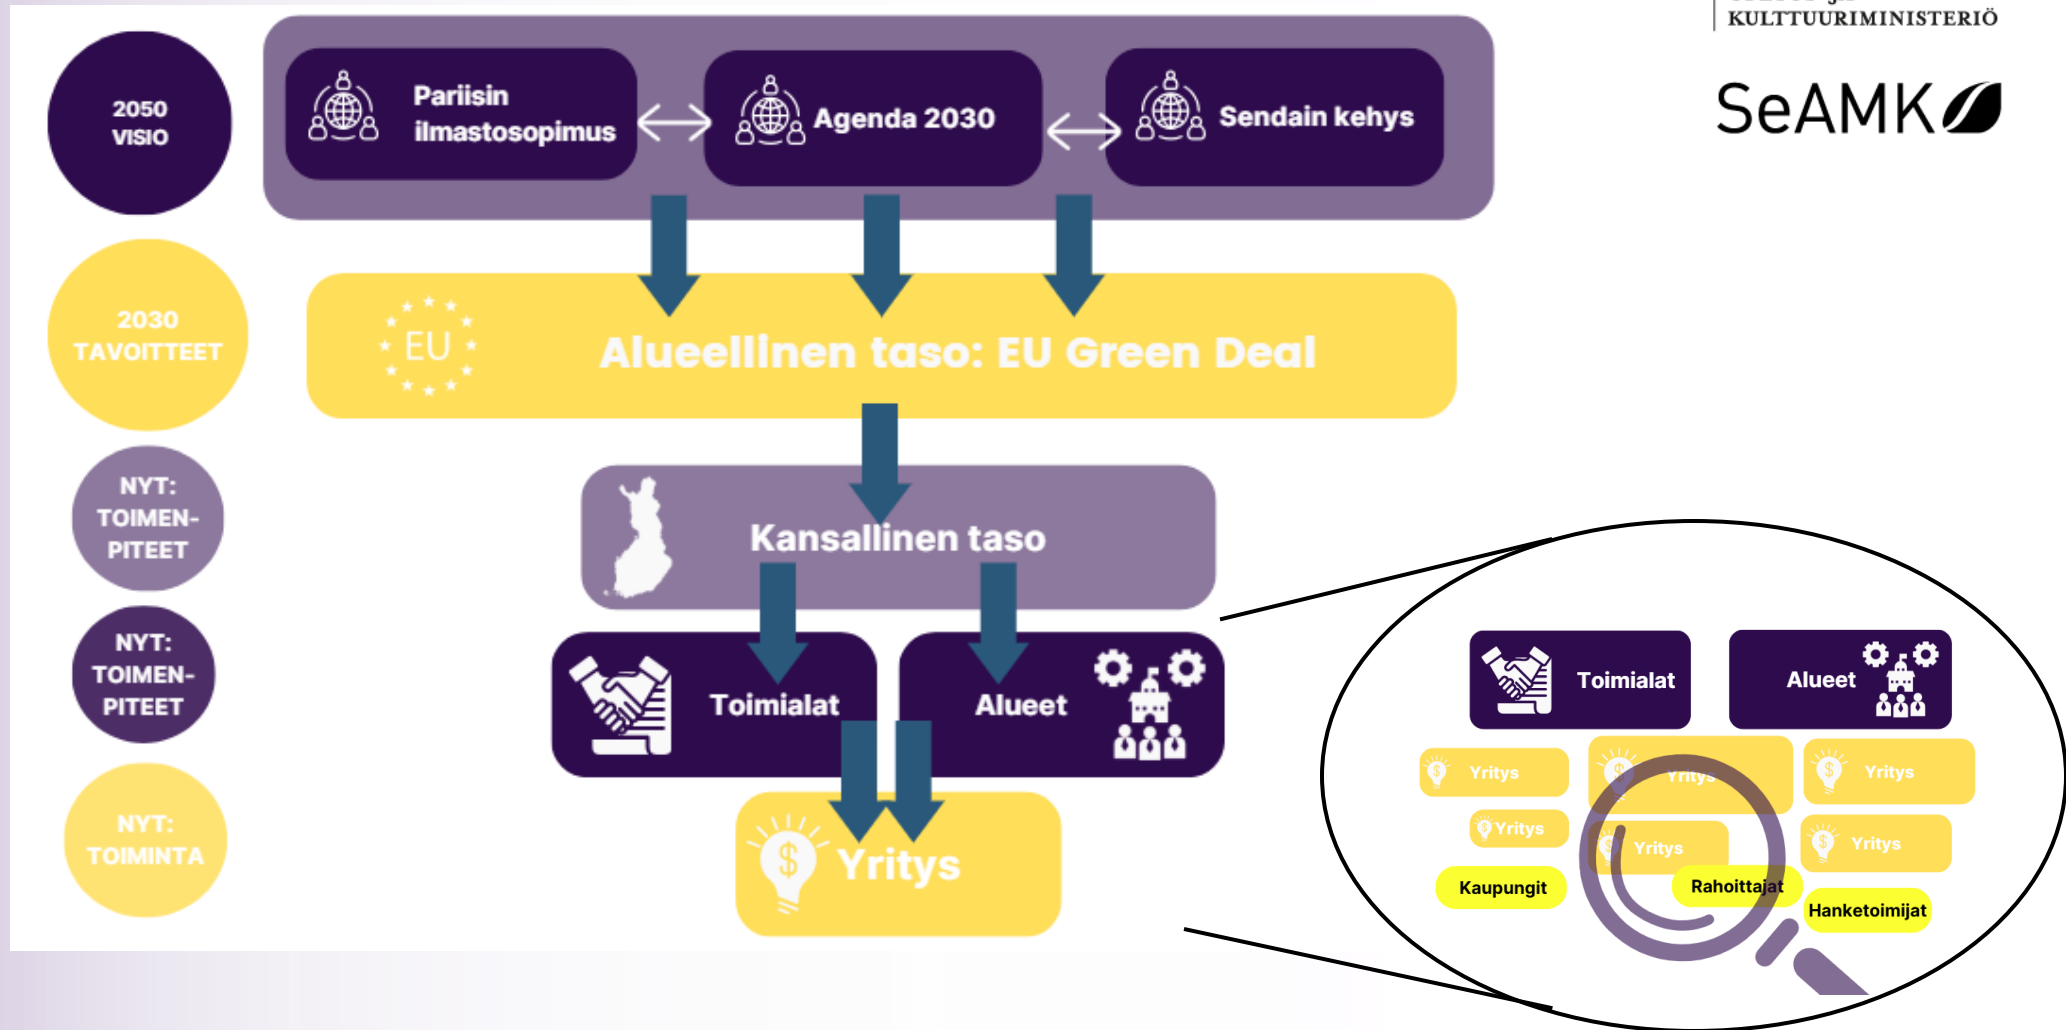

Hiilijalanjälki on työkalu planetaarisen kolmoiskriisin torjuntaan

Hiilijalanjälki mittaa toiminnasta syntyvien kasvihuonekaasujen määrää

Hiilijalanjäljen selvittäminen auttaa tunnistamaan, vertailemaan ja pienentämään oman yrityksen ympäristövaikutuksia

Kuva lainattu: Luokanopen ilmasto-opas
<https://luokanopenilmasto-opas.fi/ilmastomuutos/kasvattajalle/>

Regulatiivisten vaatimusten taustaa

Yritysten toimintaympäristö muuttuu

Koulutus on Jatkuvan oppimisen ja työllisyyden palvelukeskuksen rahoittama. Palvelukeskus edistää työikäisten osaamisen kehittämistä ja osaavan työvoiman saatavuutta. Palvelukeskuksen toimintaa ohjaavat opetus- ja kulttuuriministeriö sekä työ- ja elinkeinoministeriö.