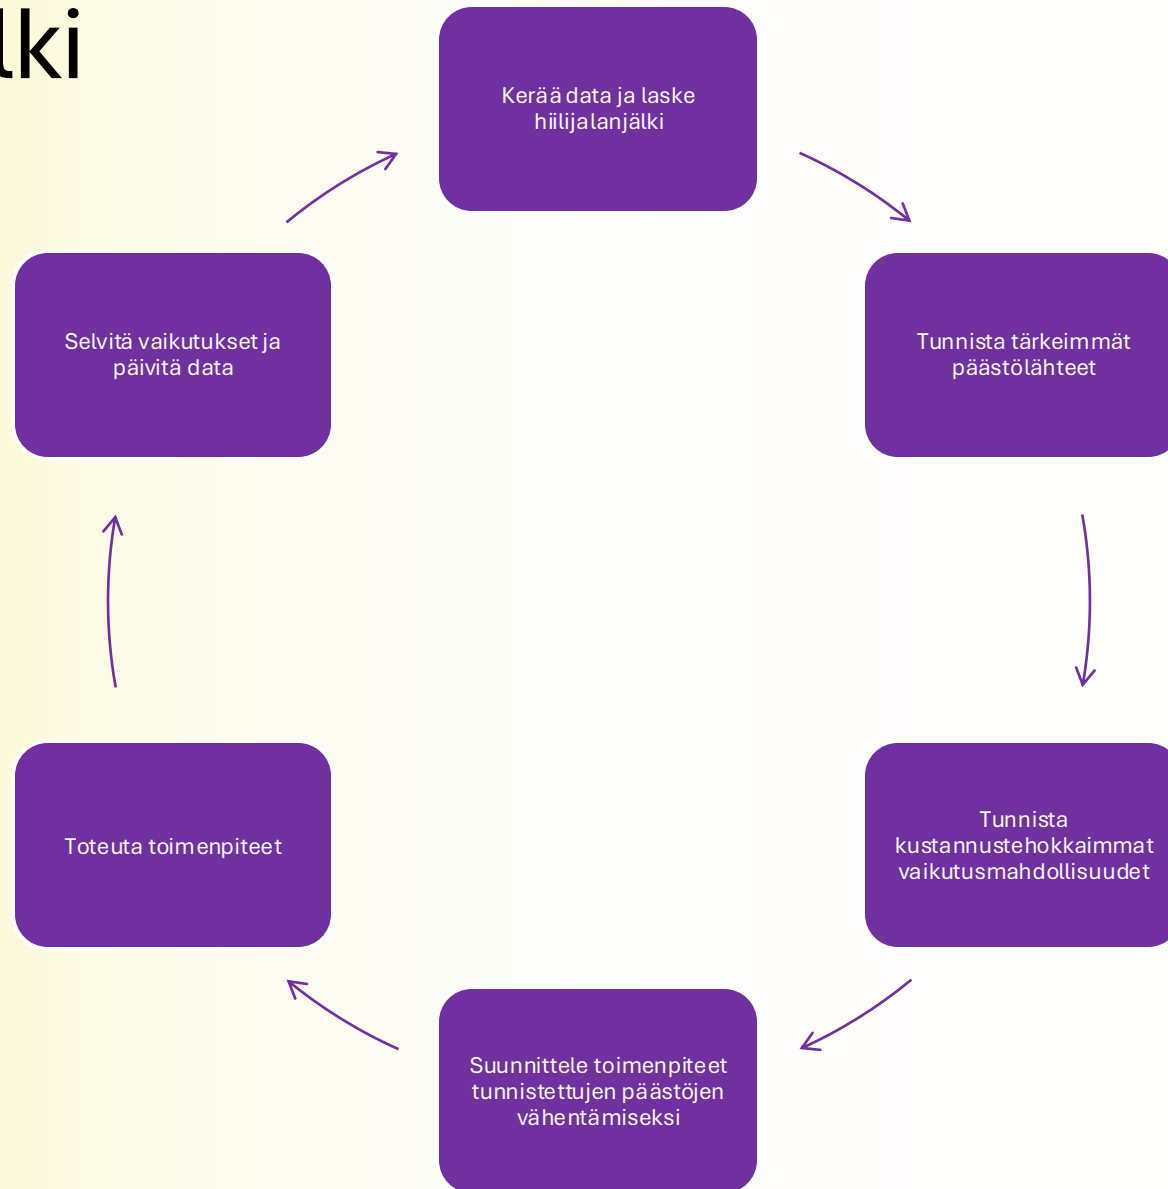

Hiilijalanjälki on jatkuva prosessi

Hiilijalanjäljen laskentaprosessi on jatkuva prosessi, joka auttaa tunnistamaan

- ✓ vaikuttavat kehittämiskohteet
- ✓ Resurssitehottomuudet
- ✓ Kustannussäästöjä tuottavia toimenpiteitä