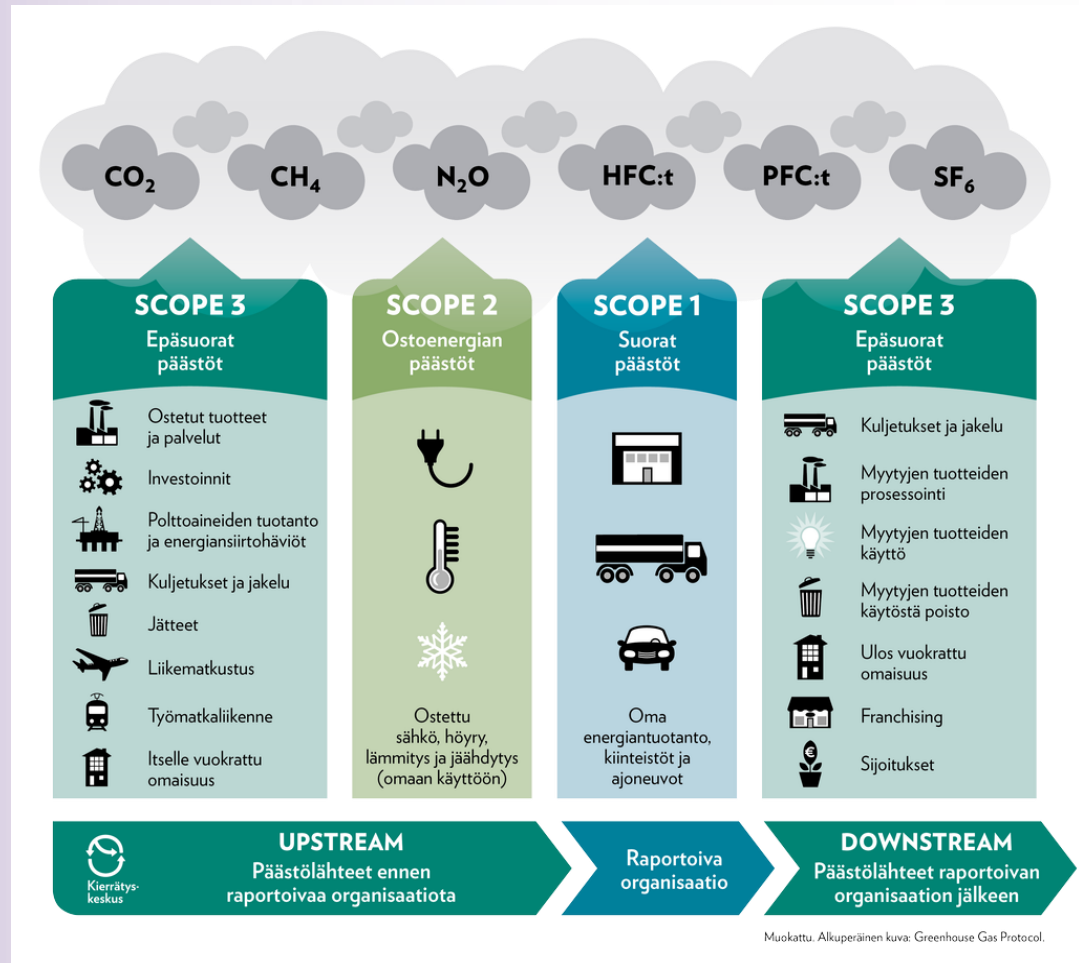

Hiilijalanjälki on työkalu planetaarisen kolmoiskriisin torjuntaan

Hiilijalanjälki mittaa toiminnasta syntyvien kasvihuonekaasujen määrää

Hiilijalanjäljen selvittäminen auttaa tunnistamaan, vertailemaan ja pienentämään oman yrityksen ympäristövaikutuksia

Kuva lainattu: Luokanopen ilmasto-opas
<https://luokanopenilmasto-opas.fi/ilmastomuutos/kasvattajalle/>

Regulatiivisten vaatimusten taustaa

Yritysten toimintaympäristö muuttuu

Koulutus on Jatkuvan oppimisen ja työllisyyden palvelukeskuksen rahoittama. Palvelukeskus edistää työikäisten osaamisen kehittämistä ja osaavan työvoiman saatavuutta. Palvelukeskuksen toimintaa ohjaavat opetus- ja kulttuuriministeriö sekä työ- ja elinkeinoministeriö.

Hiilijalanjäljen laskenta ja kehittäminen on koko arvoketjun yhteistyötä

(Kuva lainattu: Ekokompassi verkkosivusto
<https://ekokompassi.fi/yrityksen-hiilijalanjalki/>)

Hiilijalanjälki on jatkuva prosessi

Hiilijalanjäljen laskentaprosessi on jatkuva prosessi, joka auttaa tunnistamaan

- ✓ vaikuttavat kehittämiskohteet
- ✓ Resurssitehottomuudet
- ✓ Kustannussäästöjä tuottavia toimenpiteitä

Hiilijalanjälki tehostaa vastuullisuusviestintää ja -raportointia