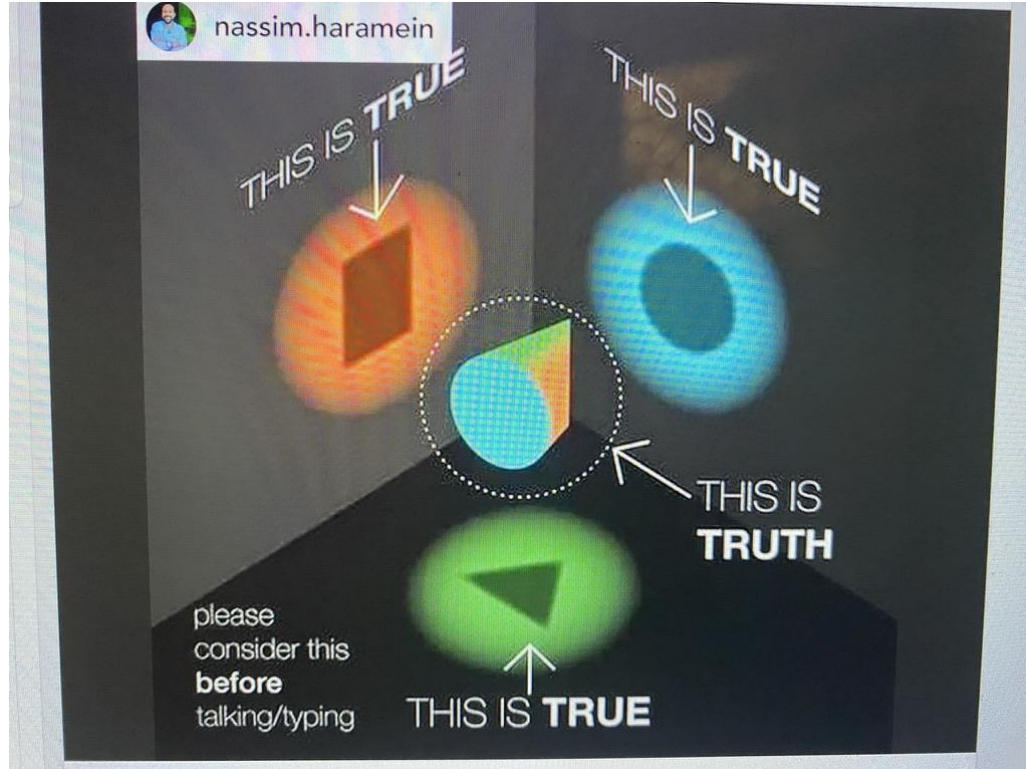

Näkemisen yhdistyminen

Minussa itsessäni tapahtuu muutos, joka mahdollistaa näkemisen.