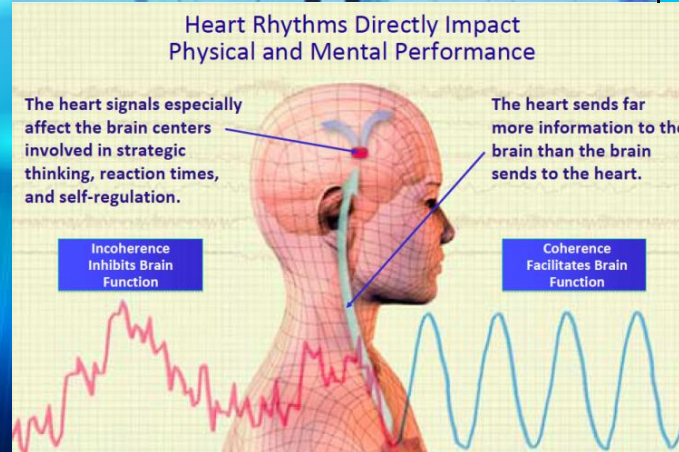

tuoreet havainnot
fyysinen maailma

erottelukyky
terävät kysymykset

Näkemisen yhdistyminen

Minussa itsessäni tapahtuu muutos, joka mahdollistaa näkemisen.

Sydän koordinoi, muistaa ja tietää

Syke

100
90
80
70
60
50