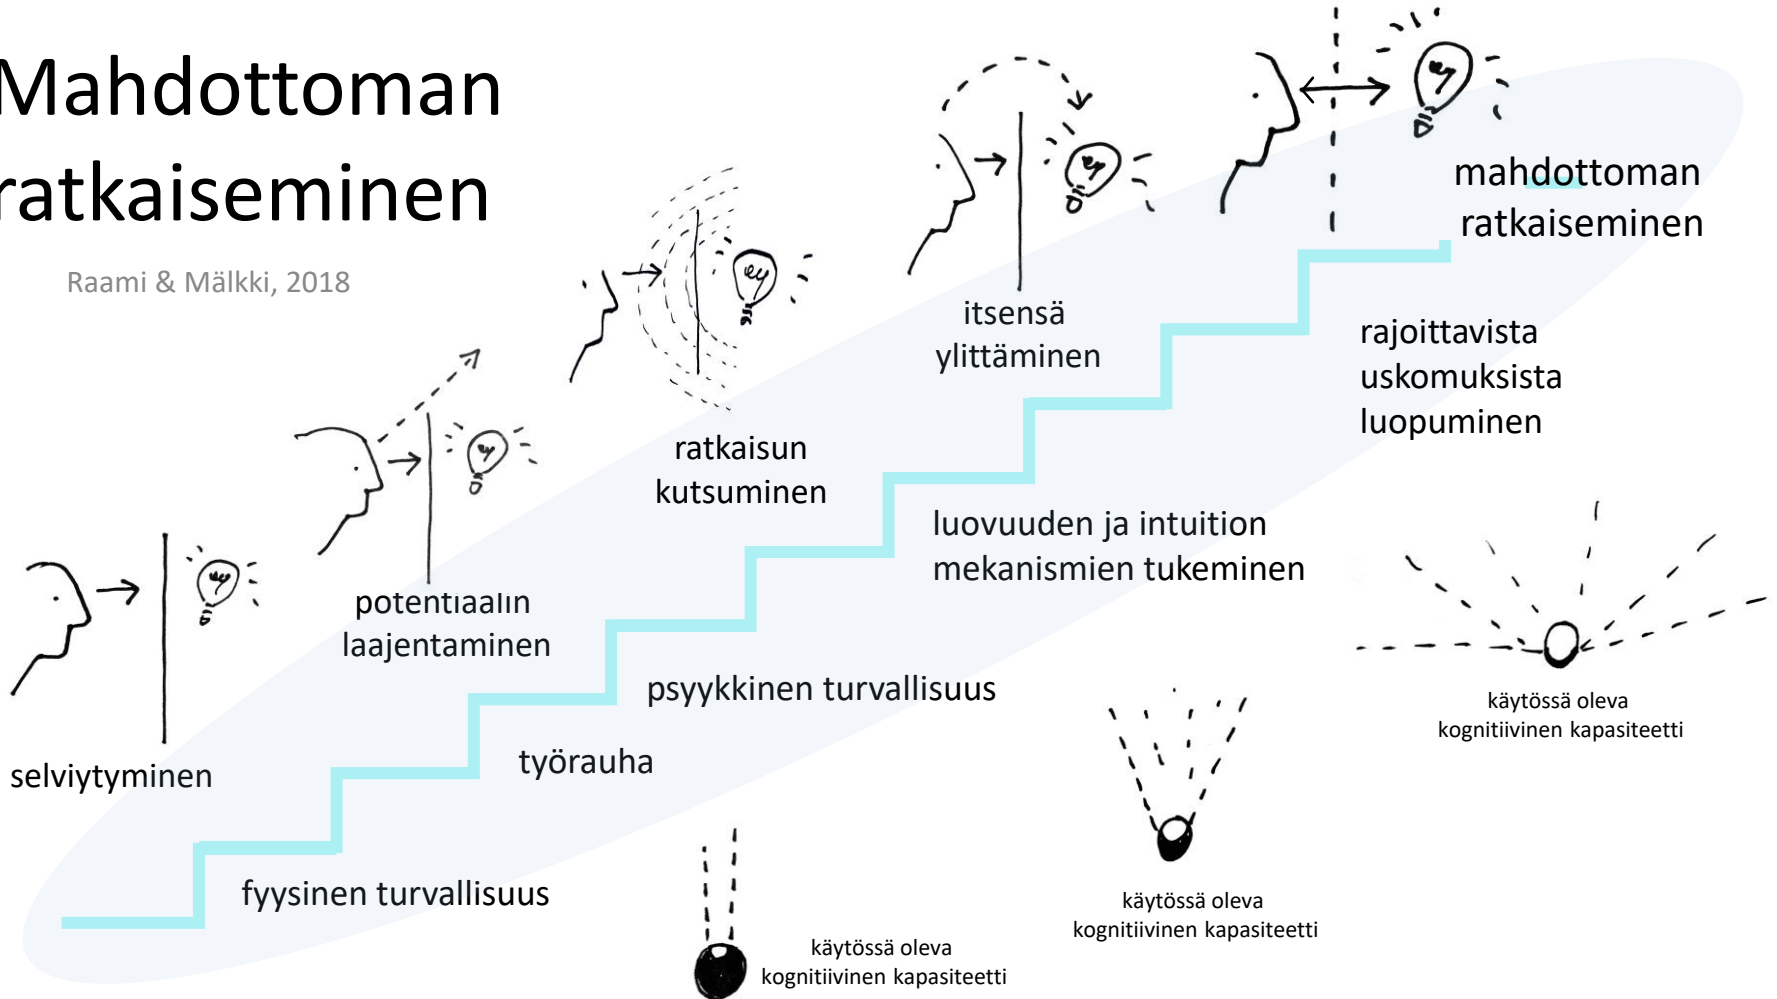

Mahdottoman ratkaiseminen

Raami & Mälkki, 2018