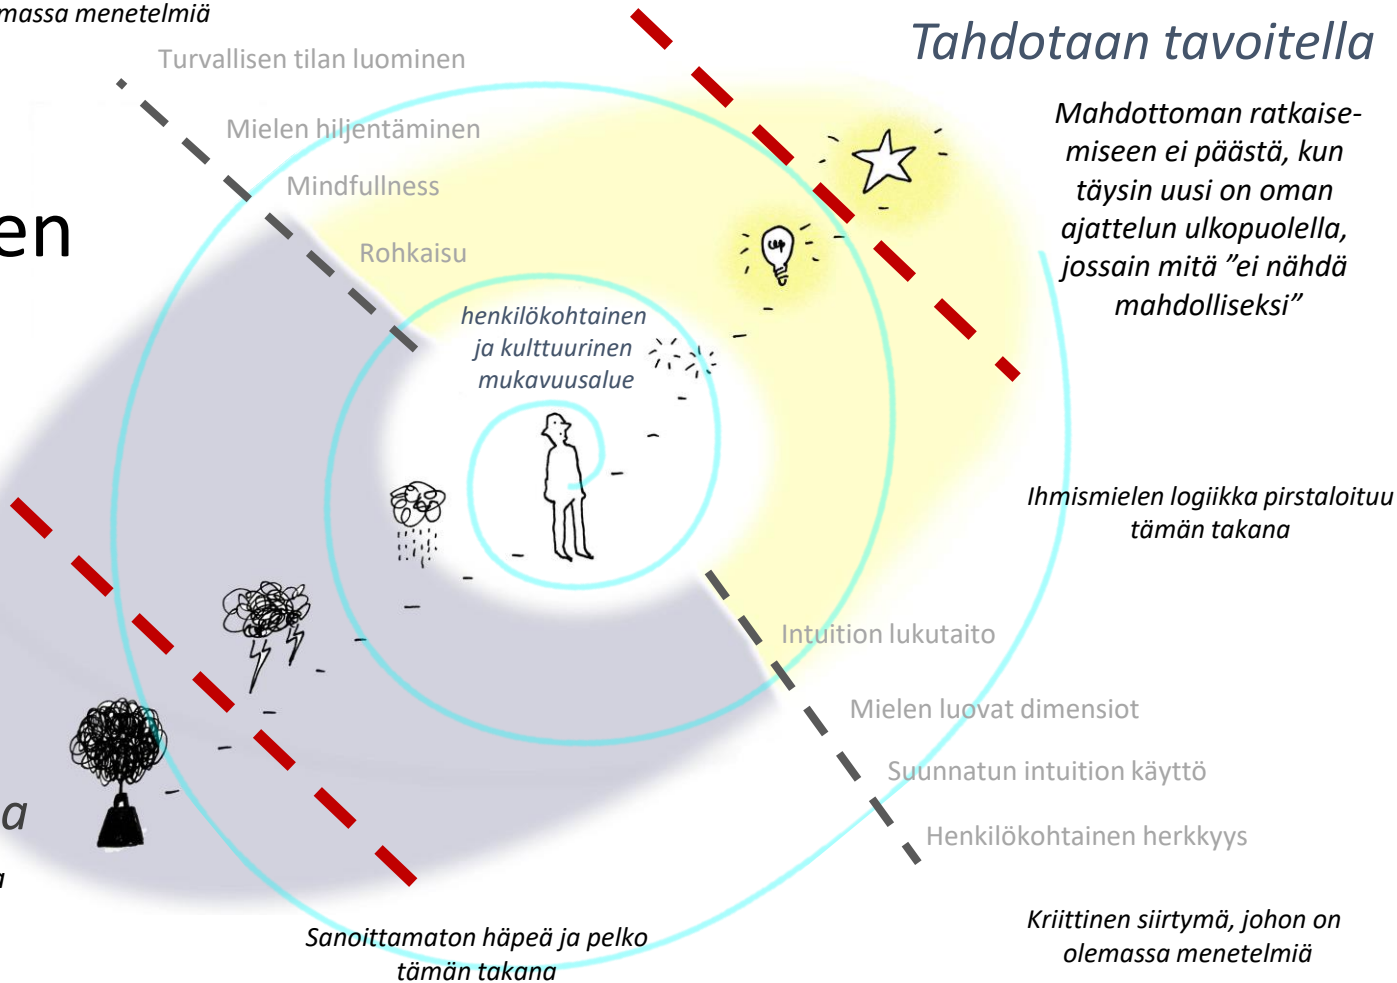

■ The Final Doorway to Enlightenment/Nonduality

■ The beginning of Integrity

■ The beginning of the Nonlinear Realm

Korjaammeko
väärää ongelmaa
tehottomilla
ratkaisuyrityksillä?

Oravanpyörä vai näkökyky?

Älykäs intuitio® ja keho, ystävämme

*Kriittinen siirtymä, johon on
olemassa menetelmiä*

*Kriittinen siirtymä, johon on
olemassa menetelmiä*

Avaat muille tilaan syvyyteen, jossa kohtaat itsesi.

Taide – yhteys ytimeen

Jolive 1, kerta 6

Asta Raami
taiteen tohtori, intuition tutkija, tietokirjailija
www.innerversity.org