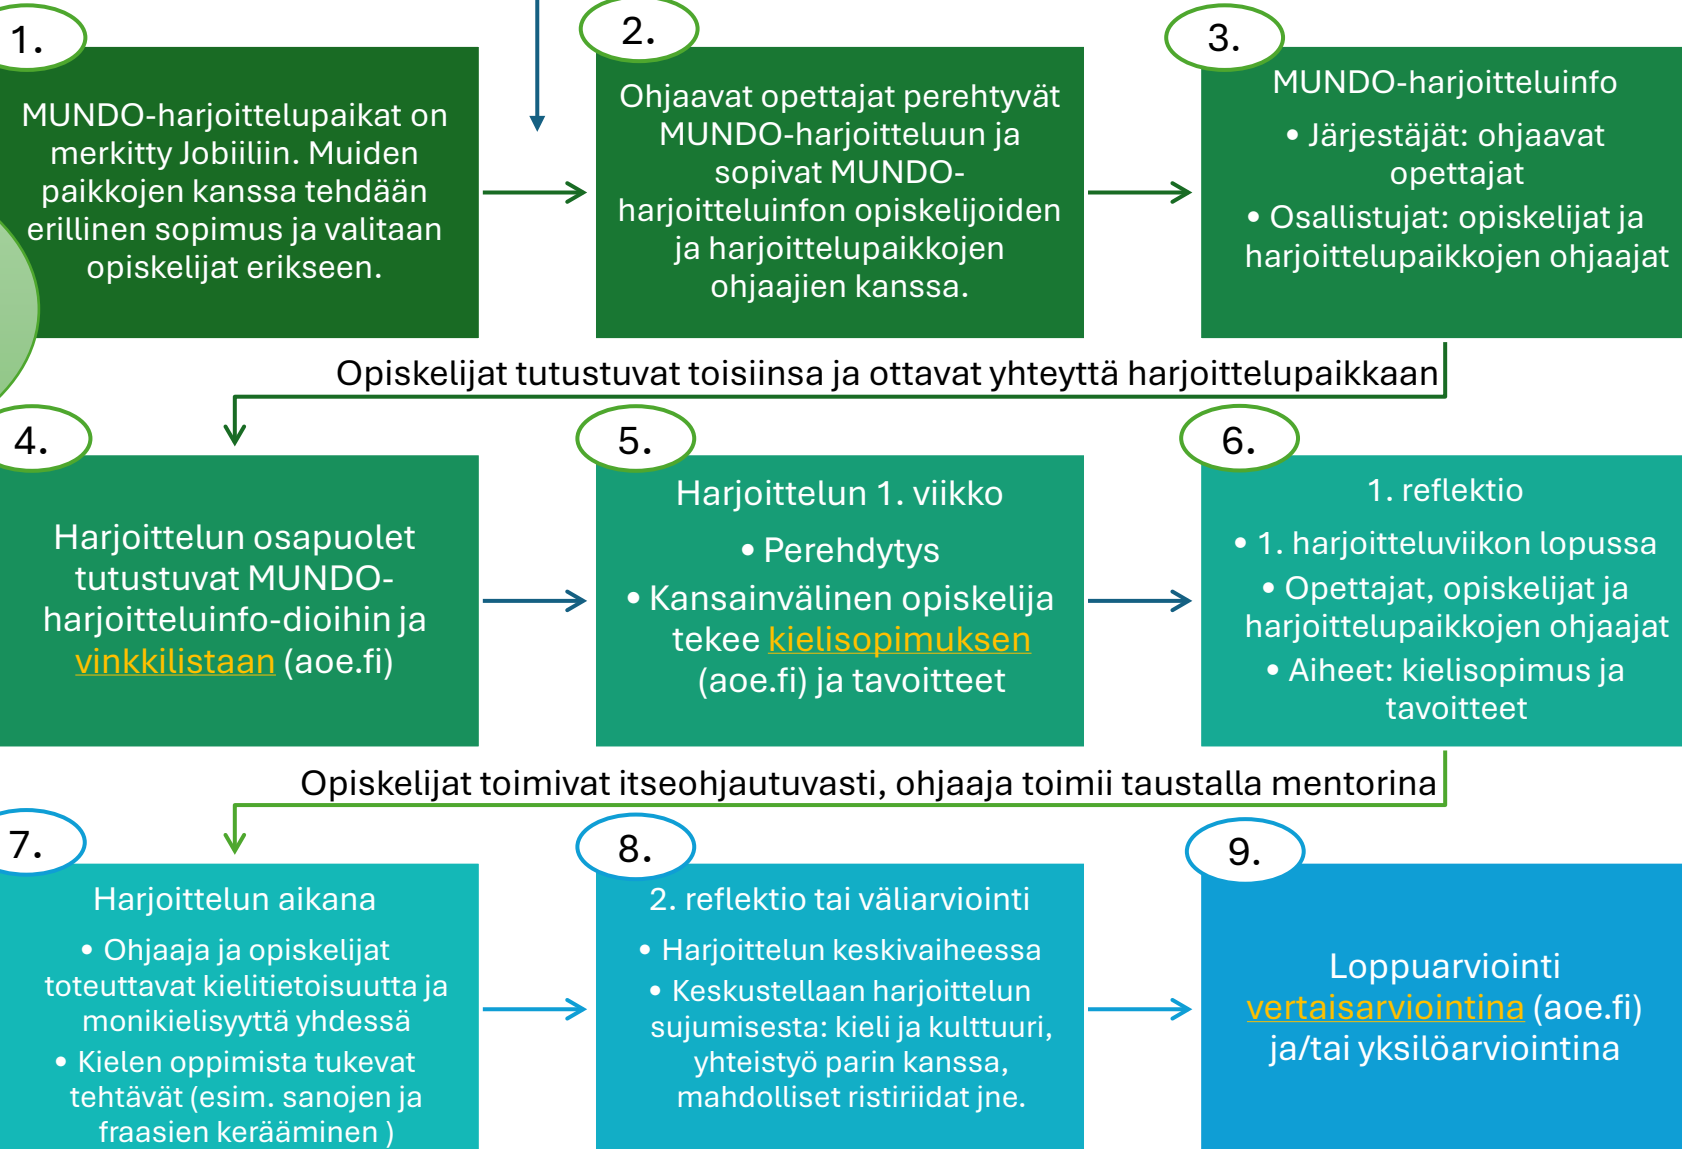

MUNDO-harjoittelumalli

Kansainvälinen opiskelija lähettää harjoittelupaikkaan suomenkielisen CV:n, jossa kuvaa suomen kielen taitotasaan.

Euroopan unionin osarahoittama