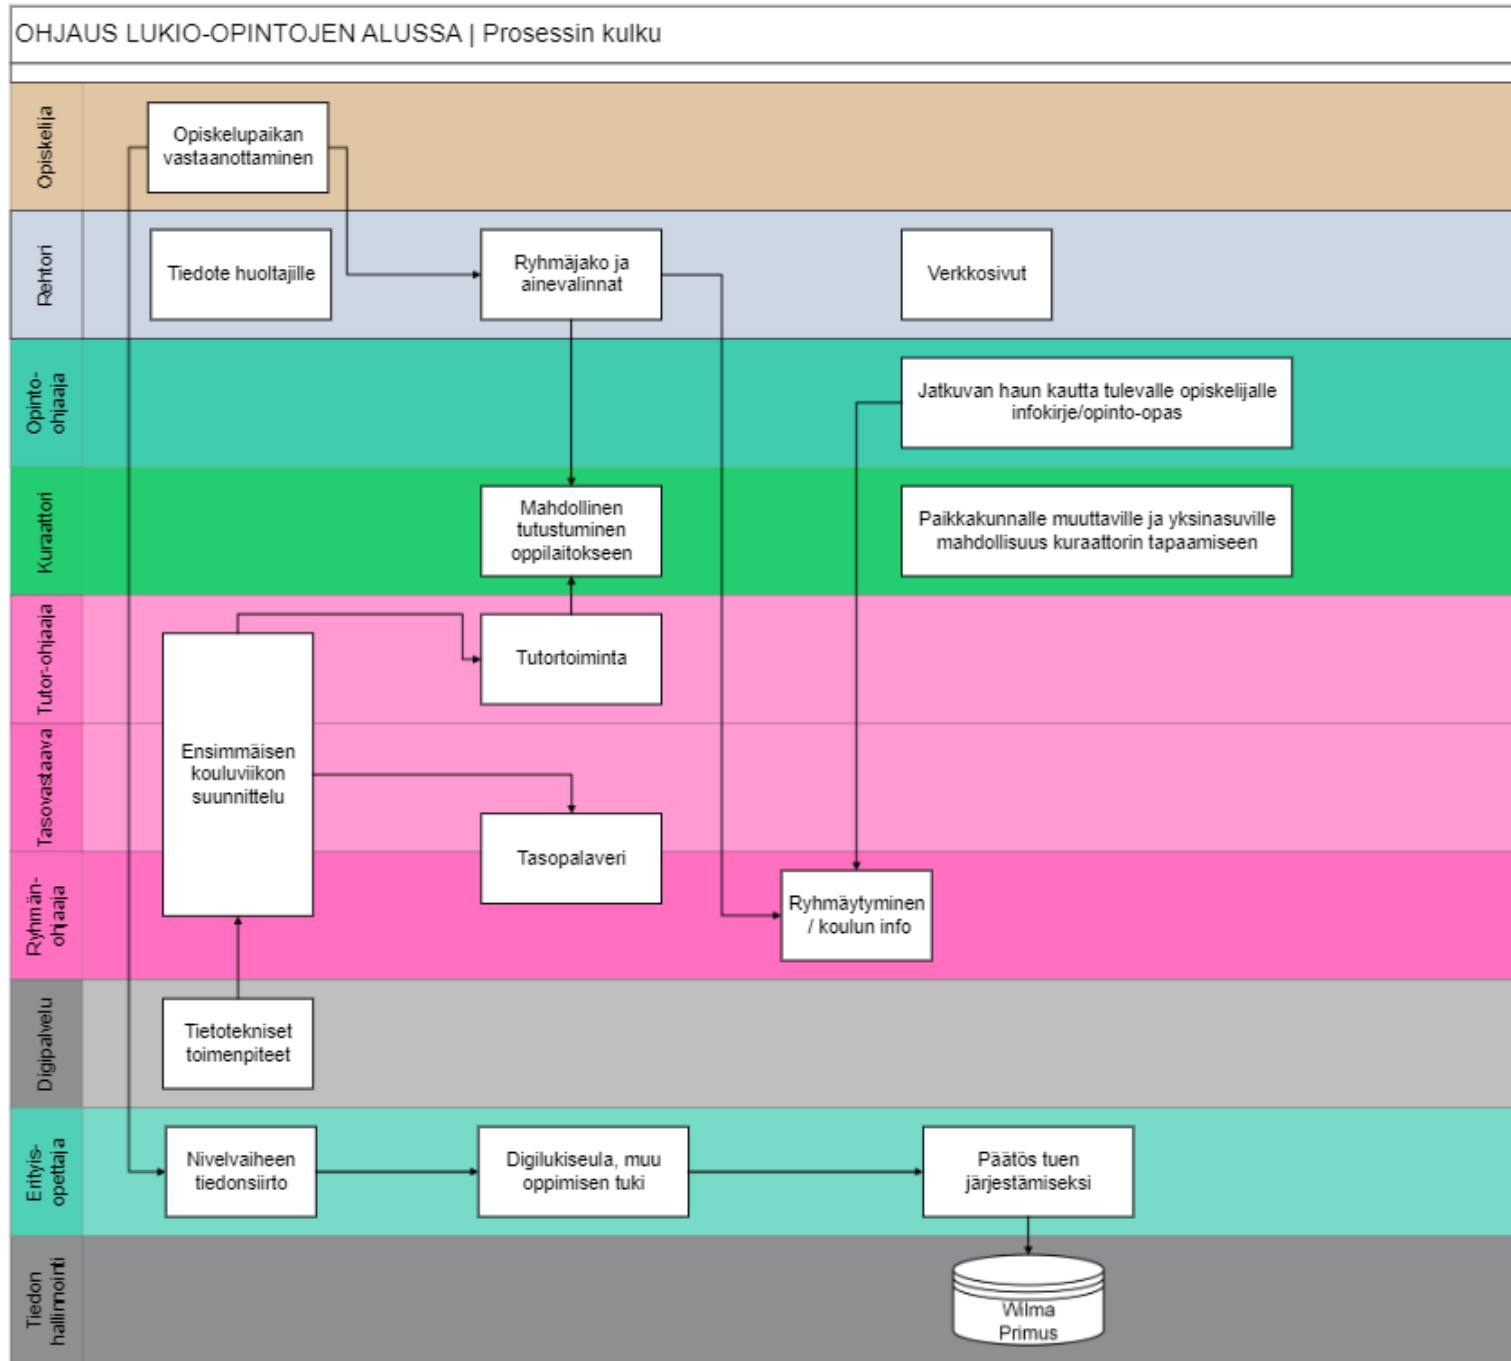

KUOPIO

GRADIA

Lahti

LAATUAPILA

Laatu tehdään yhdessä

Prosessikaaviot Gradia-lukioissa

LUKIOIDEN YDIN- PROSESSIT

VUOSISUUNNITTELU | Prosessin kulku

YLIOPPILASTUTKINNON JÄRJESTÄMINEN | Prosessin kulku

YHTEISHAKU | Prosessin kulku

JATKUVA HAKU | Prosessin kulku

OHJAUS LUKIO-OPINTOJEN AIKANA | Prosessin kulku

OHJAUS LUKIO-OPINTOJEN PÄÄTTYMISVAIHEESSA | Prosessin kulku

JÄLKIOHJAUS | Prosessin kulku

OPETUS JA OPISKELU | Prosessin kulku

OPPIMISEN TUKI | Prosessin kulku

ARVIINTI | Prosessin kulku

TUTKINNON MYÖNTÄMINEN JA TODISTUKSET | Prosessin kulku

OPINTOJEN KESKEYTTÄMINEN | Prosessin kulku