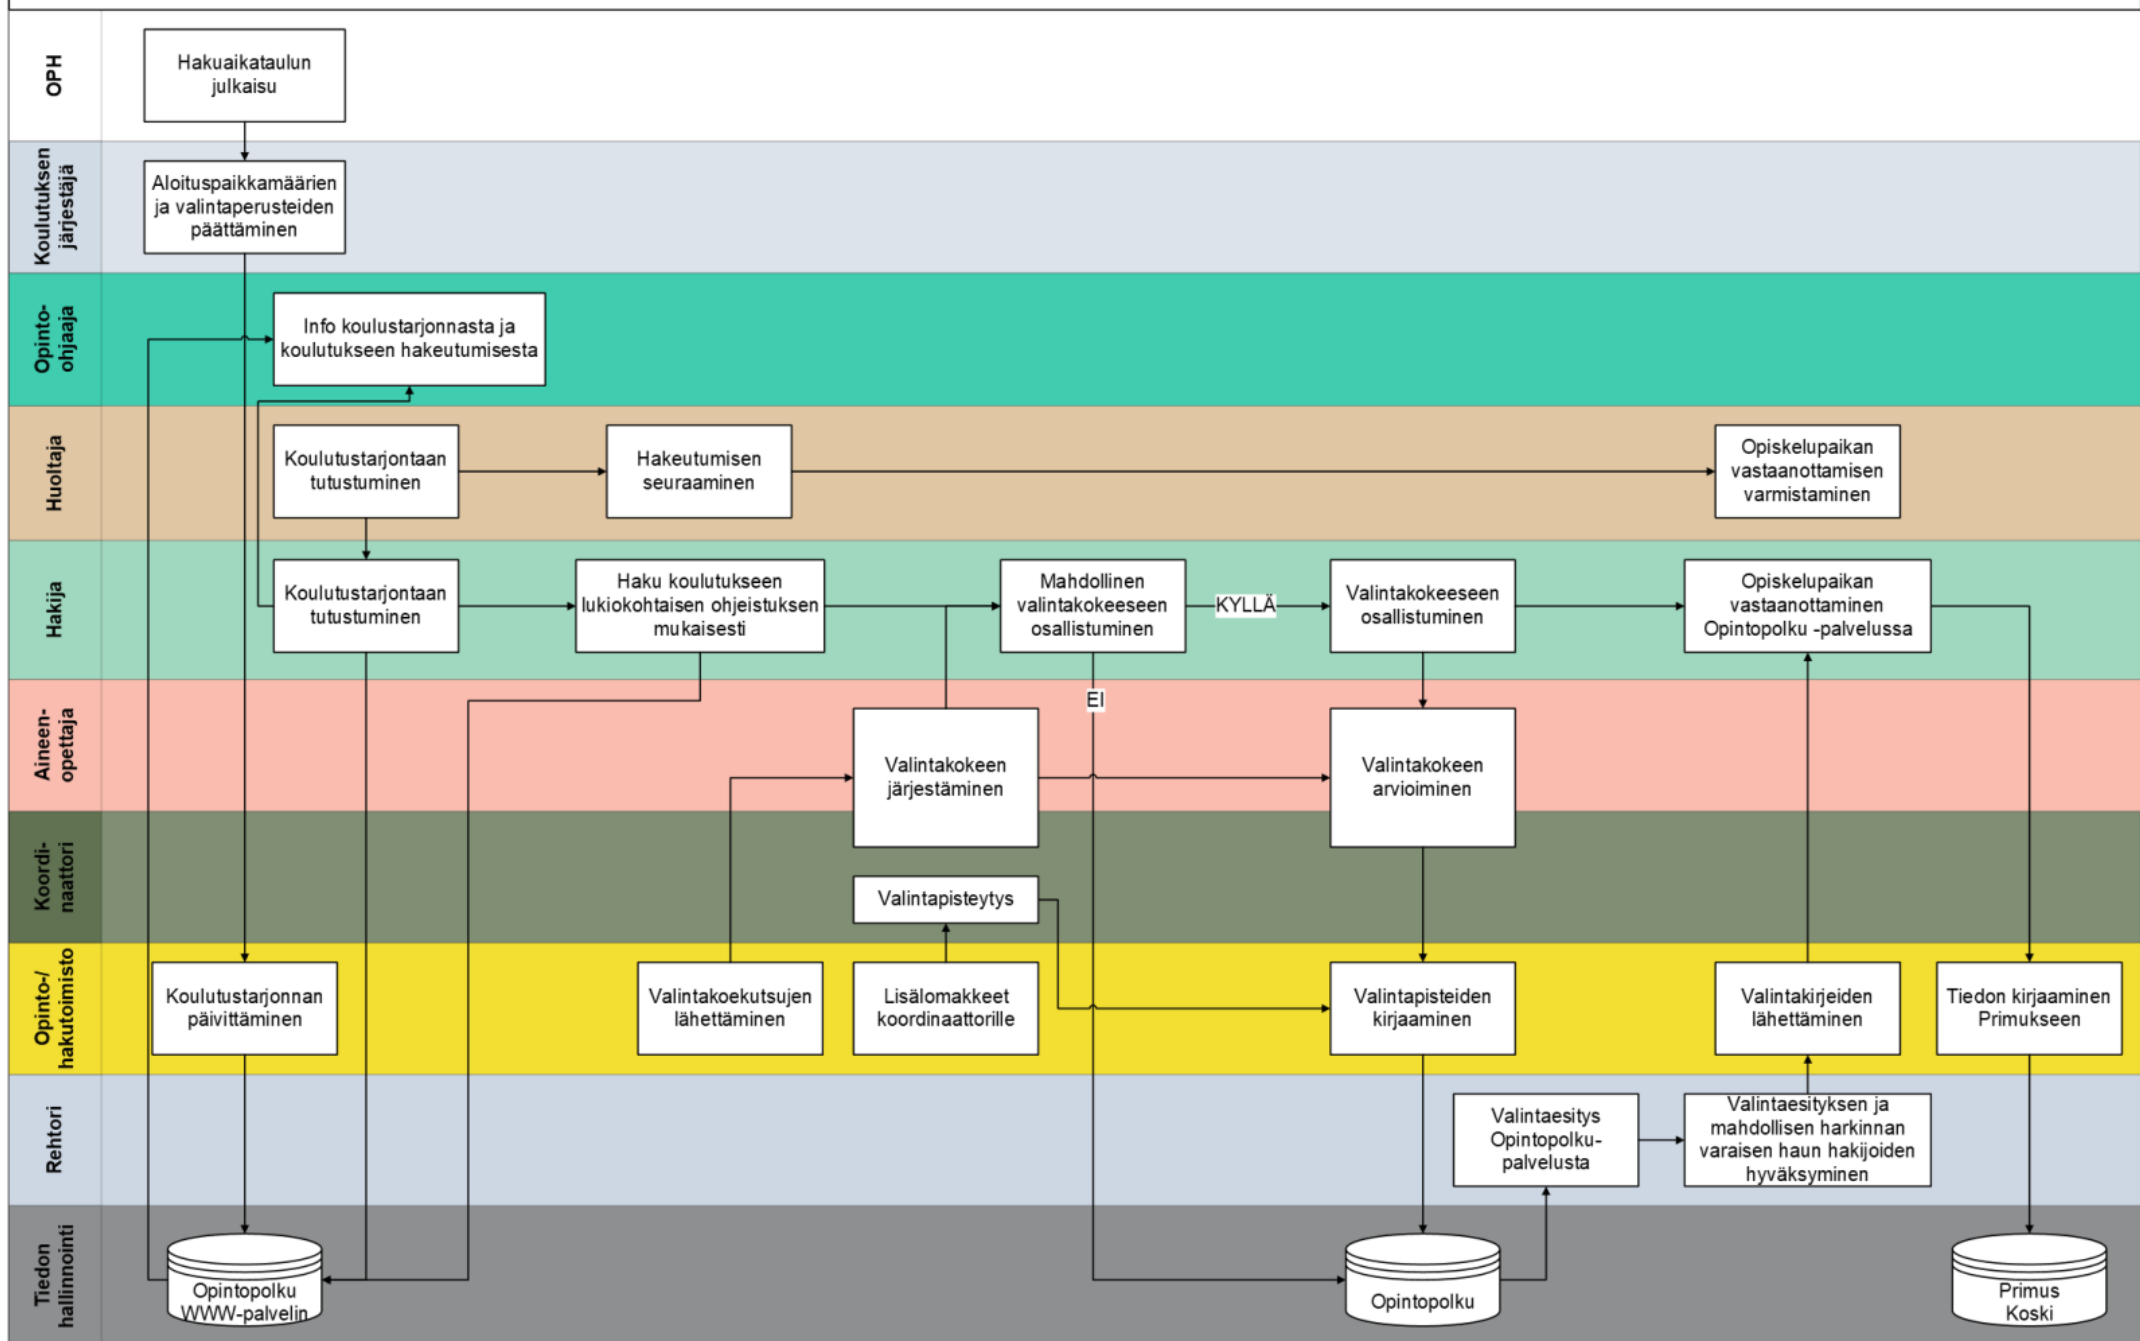

KUOPIO

GRADIA

Lahti

LAATUAPILA

Laatu tehdään yhdessä

Prosessikaaviot Gradia-lukioissa

LUKIOIDEN YDIN- PROSESSIT

VUOSISUUNNITTELU | Prosessin kulku

YLIOPPILASTUTKINNON JÄRJESTÄMINEN | Prosessin kulku

YHTEISHAKU | Prosessin kulku

JATKUVA HAKU | Prosessin kulku

OHJAUS LUKIO-OPINTOJEN AIKANA | Prosessin kulku

OHJAUS LUKIO-OPINTOJEN PÄÄTTYMISVAIHEESSA | Prosessin kulku

JÄLKIOHJAUS | Prosessin kulku

OPETUS JA OPISKELU | Prosessin kulku

OPPIMISEN TUKI | Prosessin kulku

ARVIINTI | Prosessin kulku

TUTKINNON MYÖNTÄMINEN JA TODISTUKSET | Prosessin kulku

OPINTOJEN KESKEYTTÄMINEN | Prosessin kulku