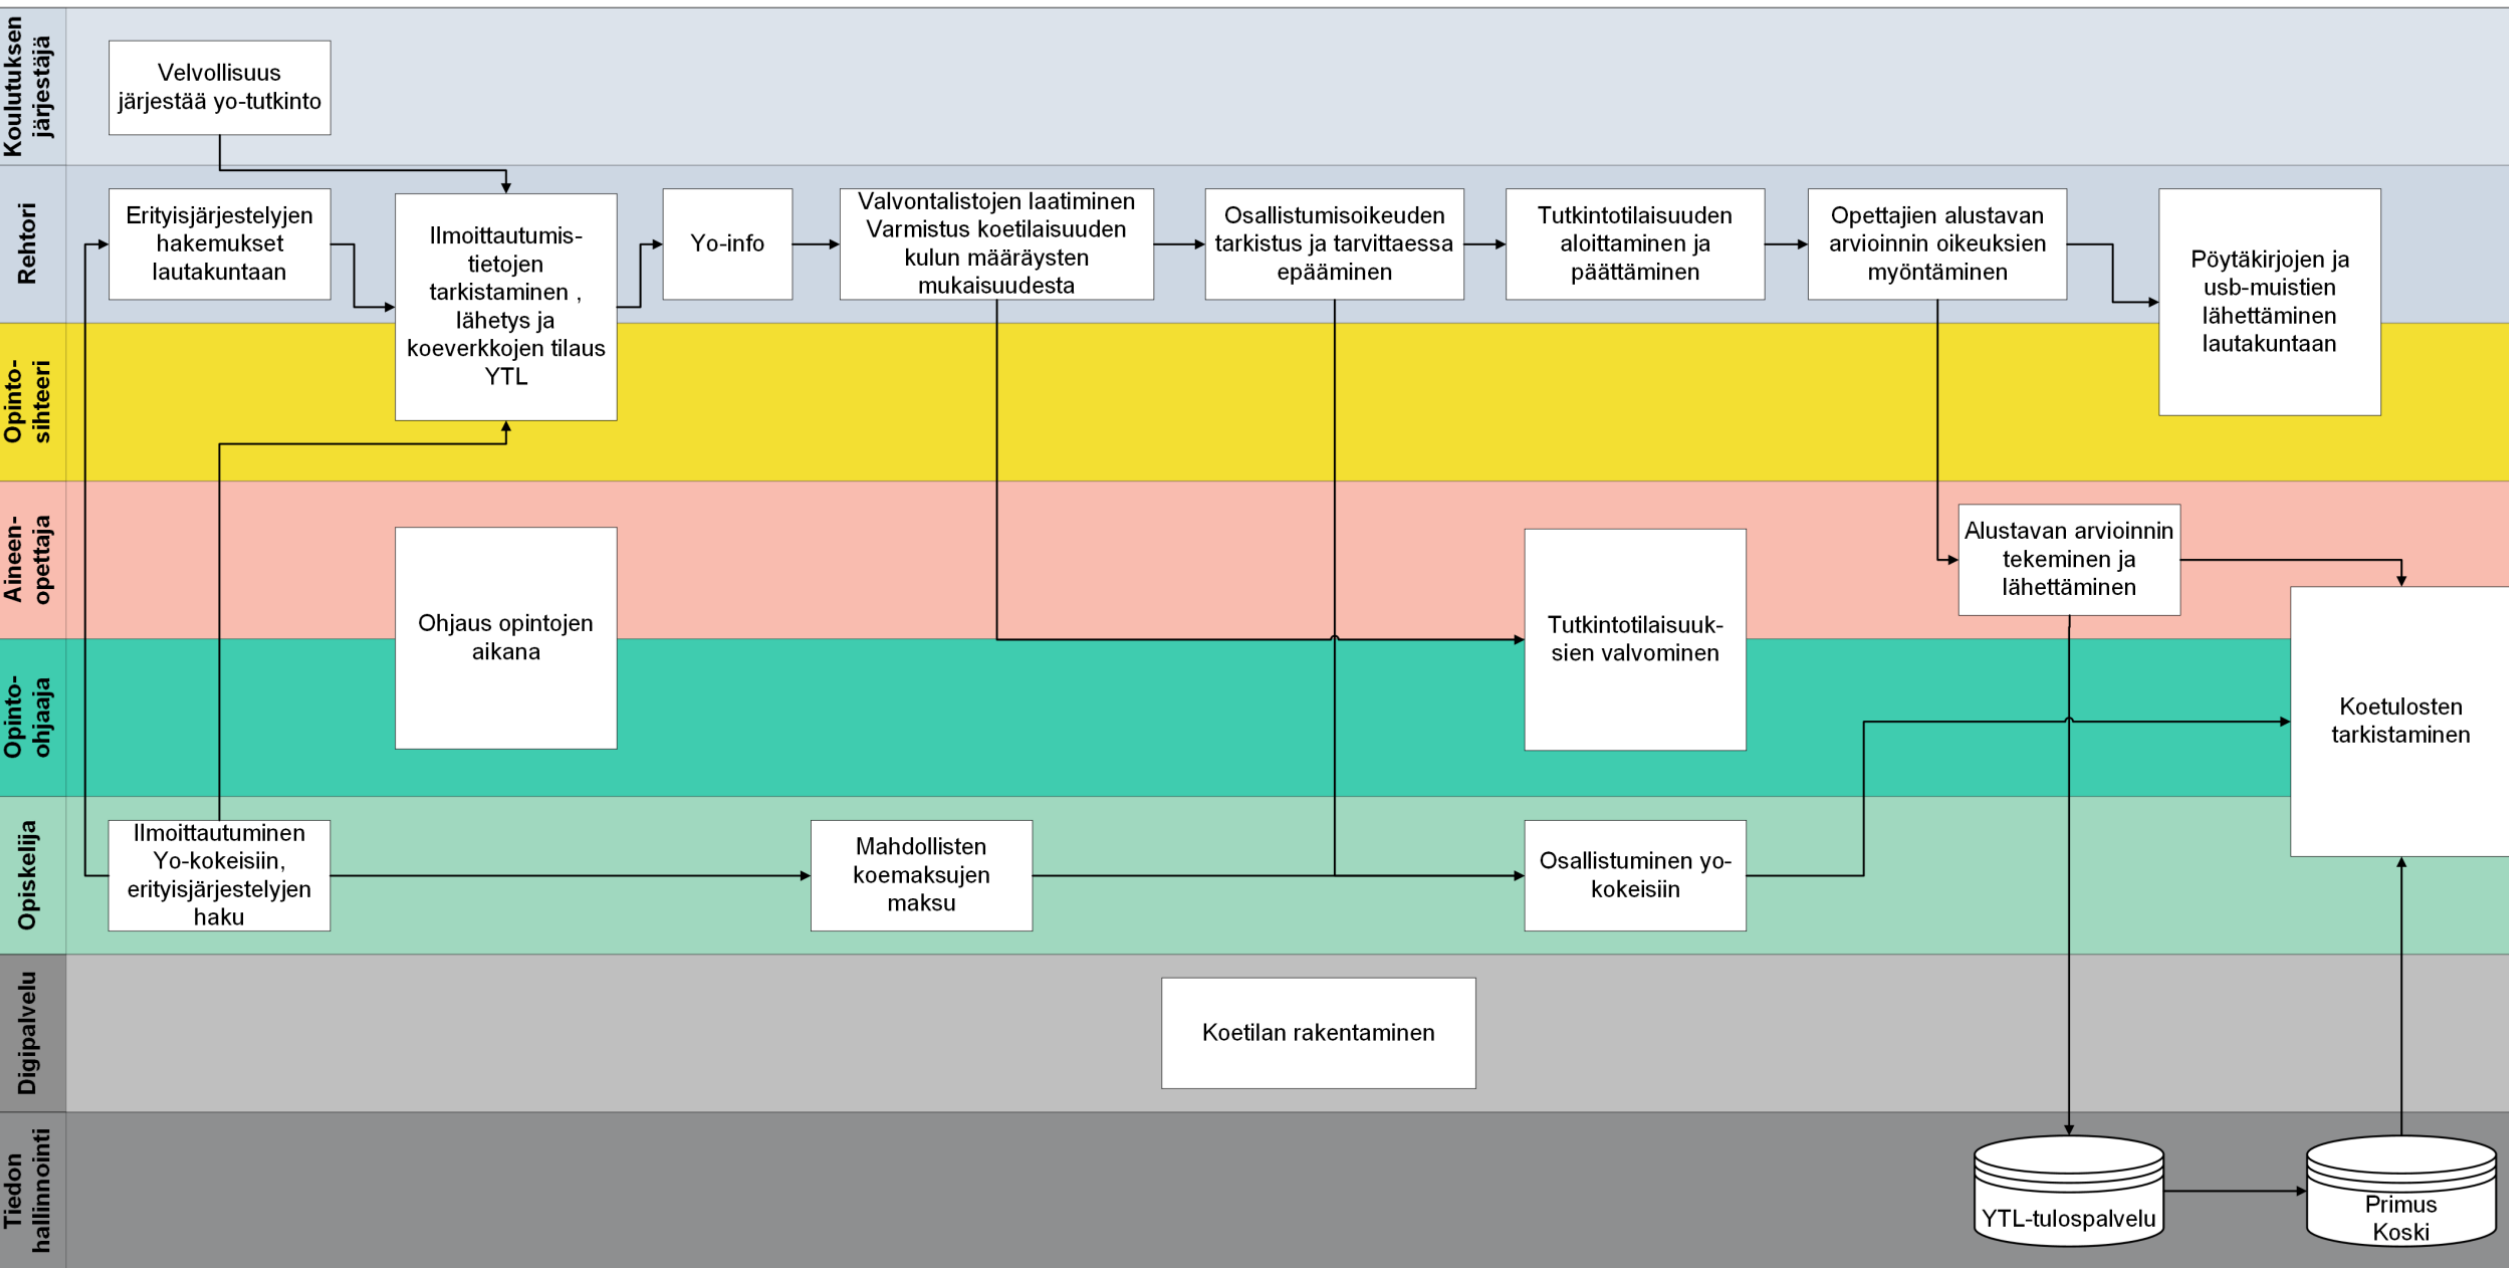

KUOPIO

GRADIA

Lahti

LAATUAPILA

Laatu tehdään yhdessä

Prosessikaaviot Gradia-lukioissa

LUKIOIDEN YDIN- PROSESSIT

VUOSISUUNNITTELU | Prosessin kulku

YLIOPPILASTUTKINNON JÄRJESTÄMINEN | Prosessin kulku

YHTEISHAKU | Prosessin kulku

JATKUVA HAKU | Prosessin kulku

OHJAUS LUKIO-OPINTOJEN AIKANA | Prosessin kulku

OHJAUS LUKIO-OPINTOJEN PÄÄTTYMISVAIHEESSA | Prosessin kulku

JÄLKIOHJAUS | Prosessin kulku

OPETUS JA OPISKELU | Prosessin kulku

OPPIMISEN TUKI | Prosessin kulku

ARVIINTI | Prosessin kulku

TUTKINNON MYÖNTÄMINEN JA TODISTUKSET | Prosessin kulku

OPINTOJEN KESKEYTTÄMINEN | Prosessin kulku