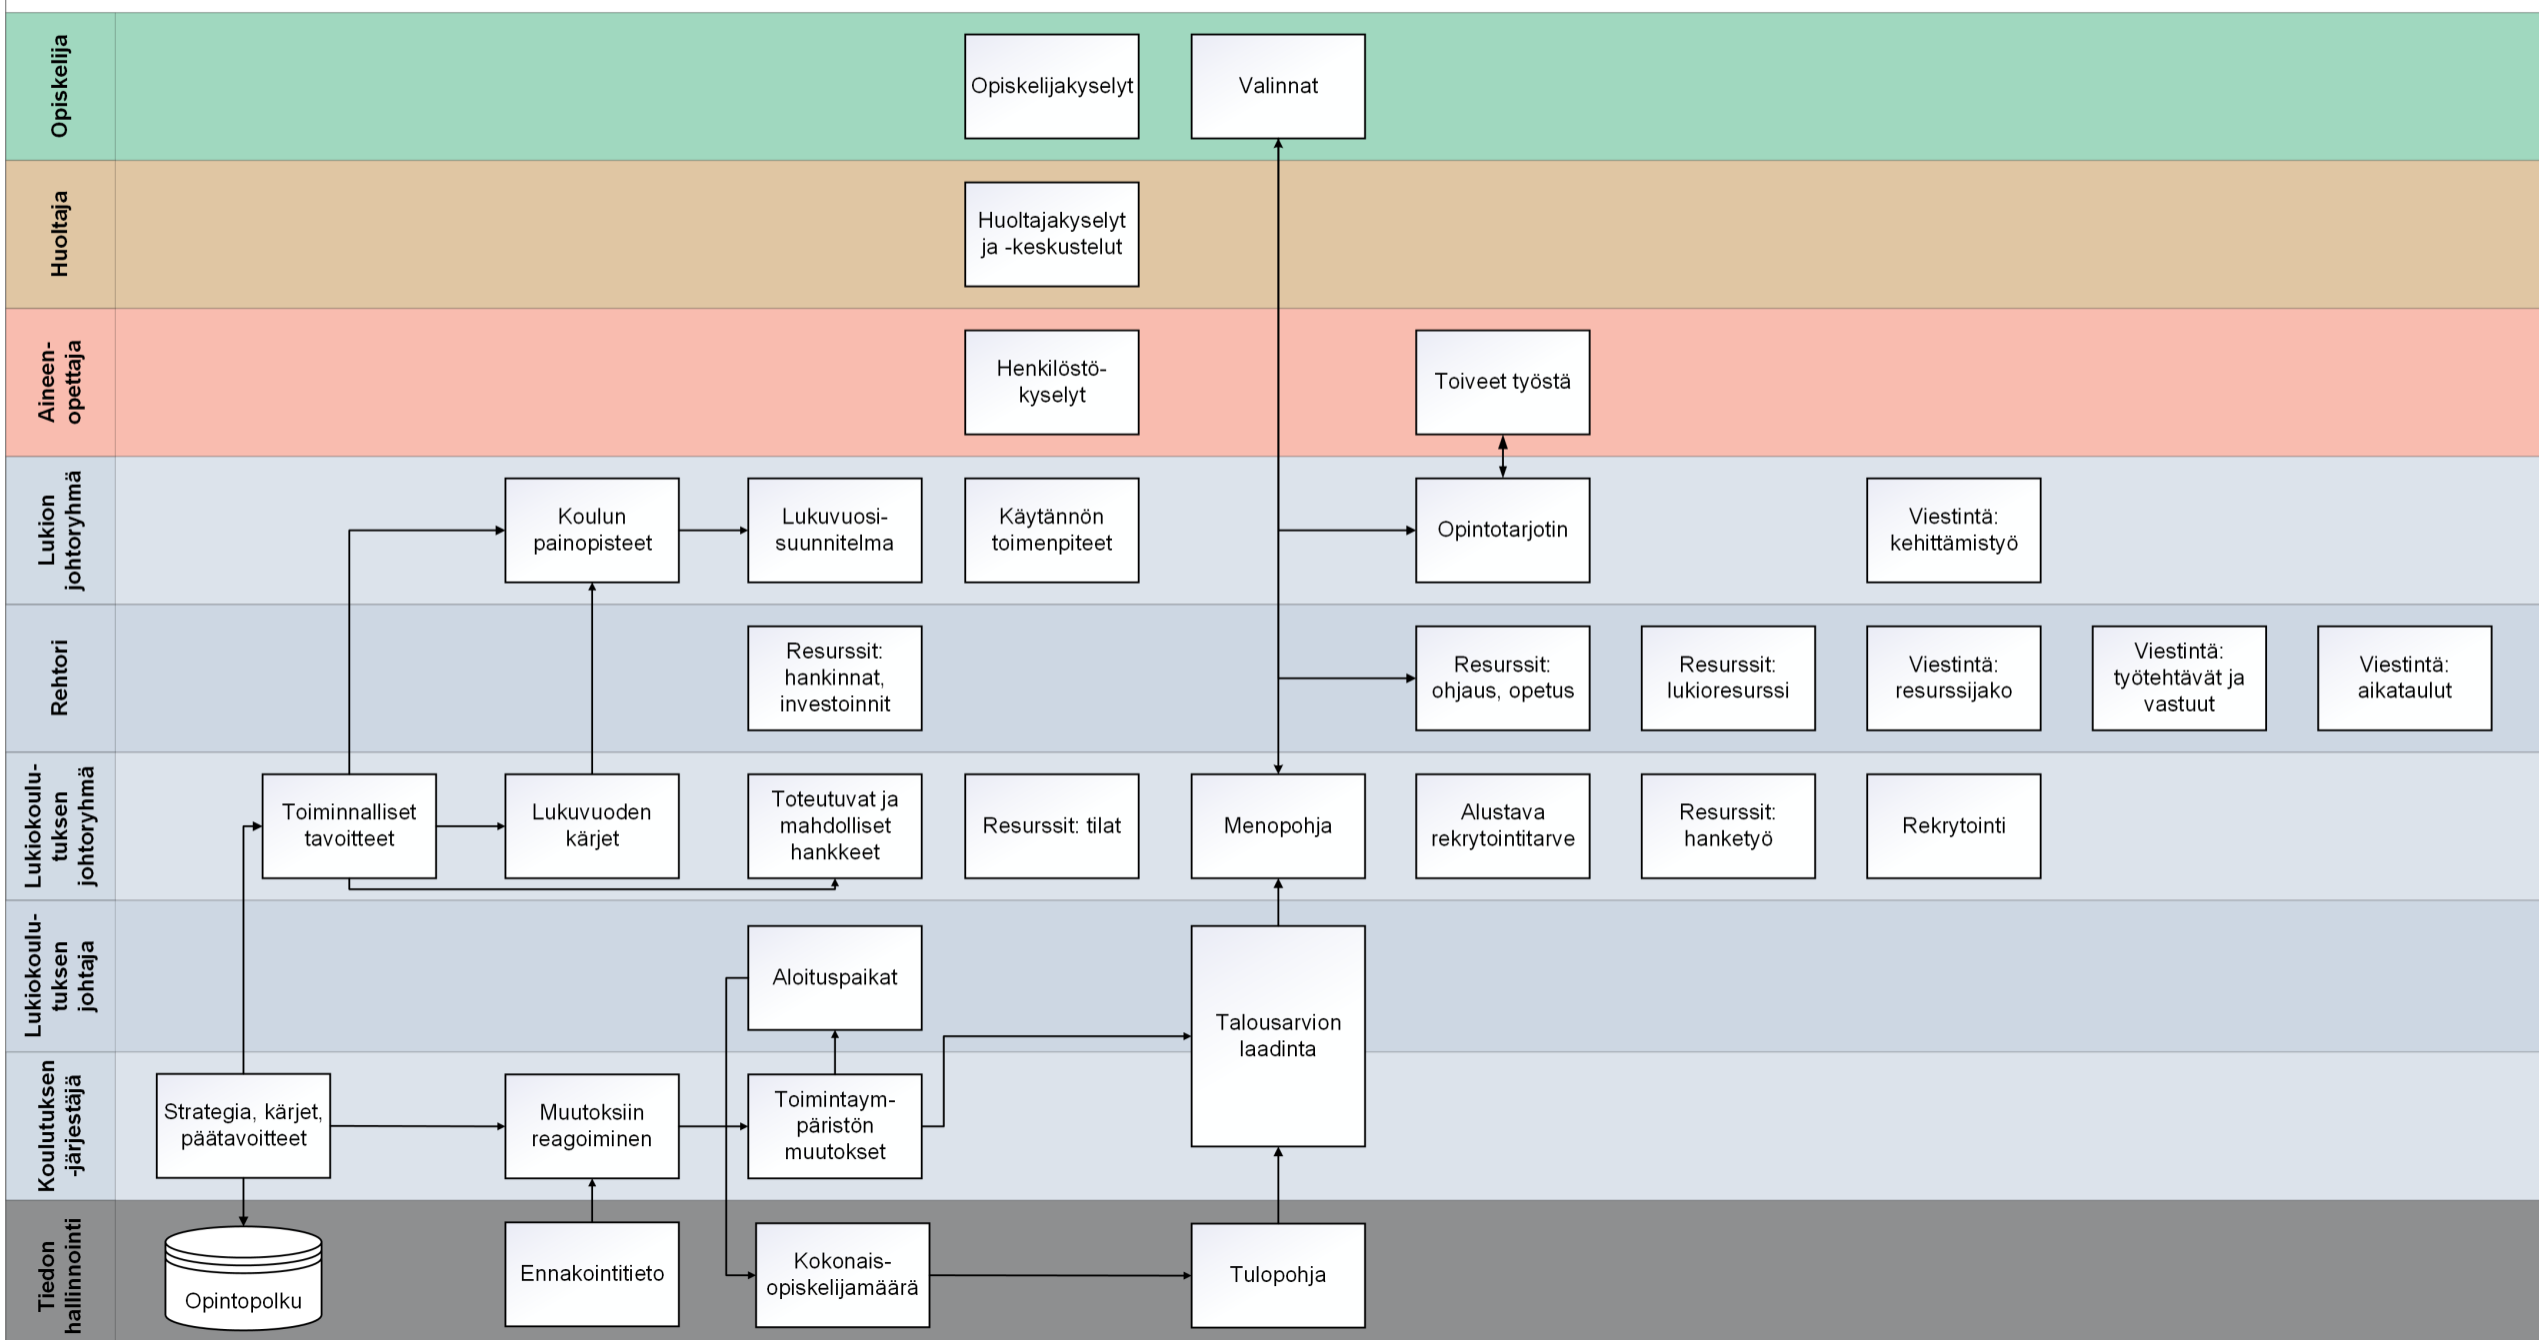

KUOPIO

GRADIA

Lahti

LAATUAPILA

Laatu tehdään yhdessä

Prosessikaaviot Gradia-lukioissa

LUKIOIDEN YDIN- PROSESSIT

VUOSISUUNNITTELU | Prosessin kulku

YLIOPPILASTUTKINNON JÄRJESTÄMINEN | Prosessin kulku

YHTEISHAKU | Prosessin kulku

JATKUVA HAKU | Prosessin kulku

OHJAUS LUKIO-OPINTOJEN AIKANA | Prosessin kulku

OHJAUS LUKIO-OPINTOJEN PÄÄTTYMISVAIHEESSA | Prosessin kulku

JÄLKIOHJAUS | Prosessin kulku

OPETUS JA OPISKELU | Prosessin kulku

OPPIMISEN TUKI | Prosessin kulku

ARVIINTI | Prosessin kulku

TUTKINNON MYÖNTÄMINEN JA TODISTUKSET | Prosessin kulku

OPINTOJEN KESKEYTTÄMINEN | Prosessin kulku